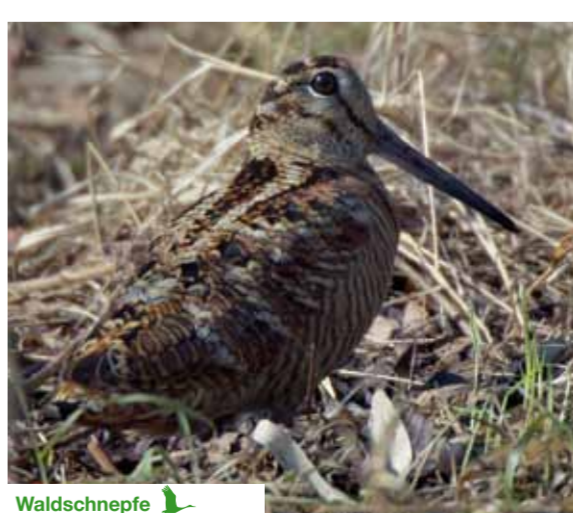

Kleiber
Sitta europaea | 14 cm

Gartenbaumläufer
Certhia brachydactyla | 12 cm

Zaunkönig
Troglodytes troglodytes | 9 - 10 cm

Wintergoldhähnchen
Regulus regulus | 9 cm

Schwanzmeise
Aegithalos caudatus | 14 cm

Waldlaubsänger
Phylloscopus sibilatrix | 11 - 13 cm

Mönchsgrasmücke
Sylvia atricapilla | 14 cm

Eichelhäher
Garrulus glandarius | 32 - 35 cm

Kolkrahe
Corvus corax | 64 - 66 cm

Pirol
Oriolus oriolus | 24 cm

Grauspecht
Picus canus | 25 - 26 cm

Buntspecht
Dendrocopos major | 25 cm

Mittelspecht
Dendrocopos medius | 21 cm

Schwarzspecht
Dryocopus martius | 45 cm

Kuckuck
Cuculus canorus | 33 - 35 cm

Ringeltaube
Columba palumbus | 38 - 43 cm

Hohltaube
Columba oenas | 33 cm

Waldschnepfe
Scolopax rusticicola | 35 cm

Schwarzstorch
Ciconia nigra | 97 cm

nach Anhang I der EU-Vogelschutzrichtlinie streng geschützt Wintergast Standvogel Zugvogel Teilzieher Durchzieher