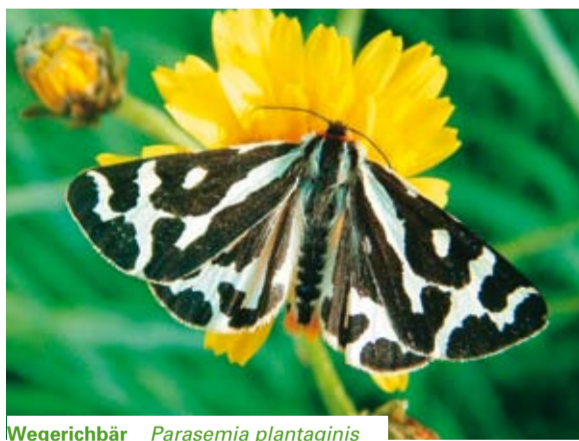

Kleiner Eisvogel *Limenitis camilla* (offen + geschlossen) ①

Großer Feuerfalter *Lycaena dispar*  
27 - 40 mm | Juni - Juli ① ①

Blauschillernder Feuerfalter *Lycaena helle* (offen + geschlossen) ① ①

Lilagold Feuerfalter *Lycaena hippothoe*  
15 - 20 mm | Juni - August ①

Dukatenfalter *Lycaena virgaureae*  
35 - 40 mm | Juli - September ①

Schachbrett *Melanargia galathea*  
37 - 52 mm | Juni - August

Wachtelweizen-Scheckenfalter *Melitaea athalia*  
32 - 40 mm | Juni - August

Wegerich-Scheckenfalter *Melitaea cinxia* (offen + geschlossen) ①

Silberscheckenfalter *Melitaea diamina* (offen + geschlossen) ①

Wegerichbär *Parasemia plantaginis*  
32 - 38 mm | Juni - Juli

Gewöhnliches Grünwiderchen *Adscita statices*  
22 - 28 mm | Juni - August ①

Bluttröpfchen-Widerchen *Zygaena filipendulae*  
35 - 40 mm | Juli - August ①

Große Goldschrecke *Chrysochraon dispar*  
M 16 - 19 mm, W 20 - 30 mm

Warzenbeißer *Decticus verrucivorus*  
M 24 - 38 mm, W 26 - 44 mm