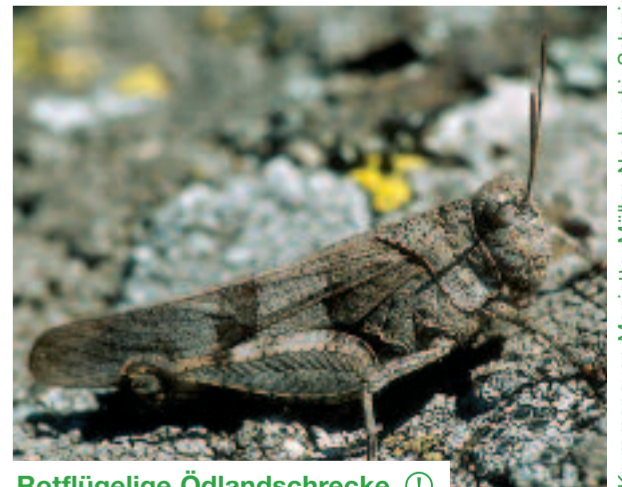

Schwarzkehlchen ⓘ  
*Saxicola torquata*

Braunkehlchen ⓘ  
*Saxicola rubetra*

Uhu ⓘ  
*Bubo bubo*

Raubwürger ⓘ  
*Lanius excubitor*

Wiedehopf ⓘ  
*Upupa epops*

Warzenbeißer ⓘ  
*Decticus verrucivorus*

Steppen-Sattelschrecke ⓘ  
*Ephippiger ephippiger*

Ameisenlöwe ⓘ  
*Myrmeleon formicarius*

Nachtigallgrashüpfer ⓘ  
*Chorthippus biguttulus*

Rotflügelige Ödlandschrecke ⓘ  
*Oedipoda germanica*

Feld-Sandlaufkäfer ⓘ  
*Cicindela campestris*

Gemeine Sandwespe ⓘ  
*Ammophila sabulosa*