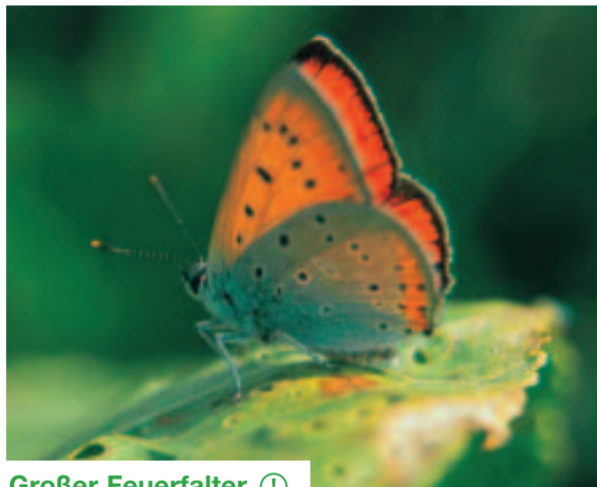

Großer Feuerfalter ⓘ
Lycaena dispar