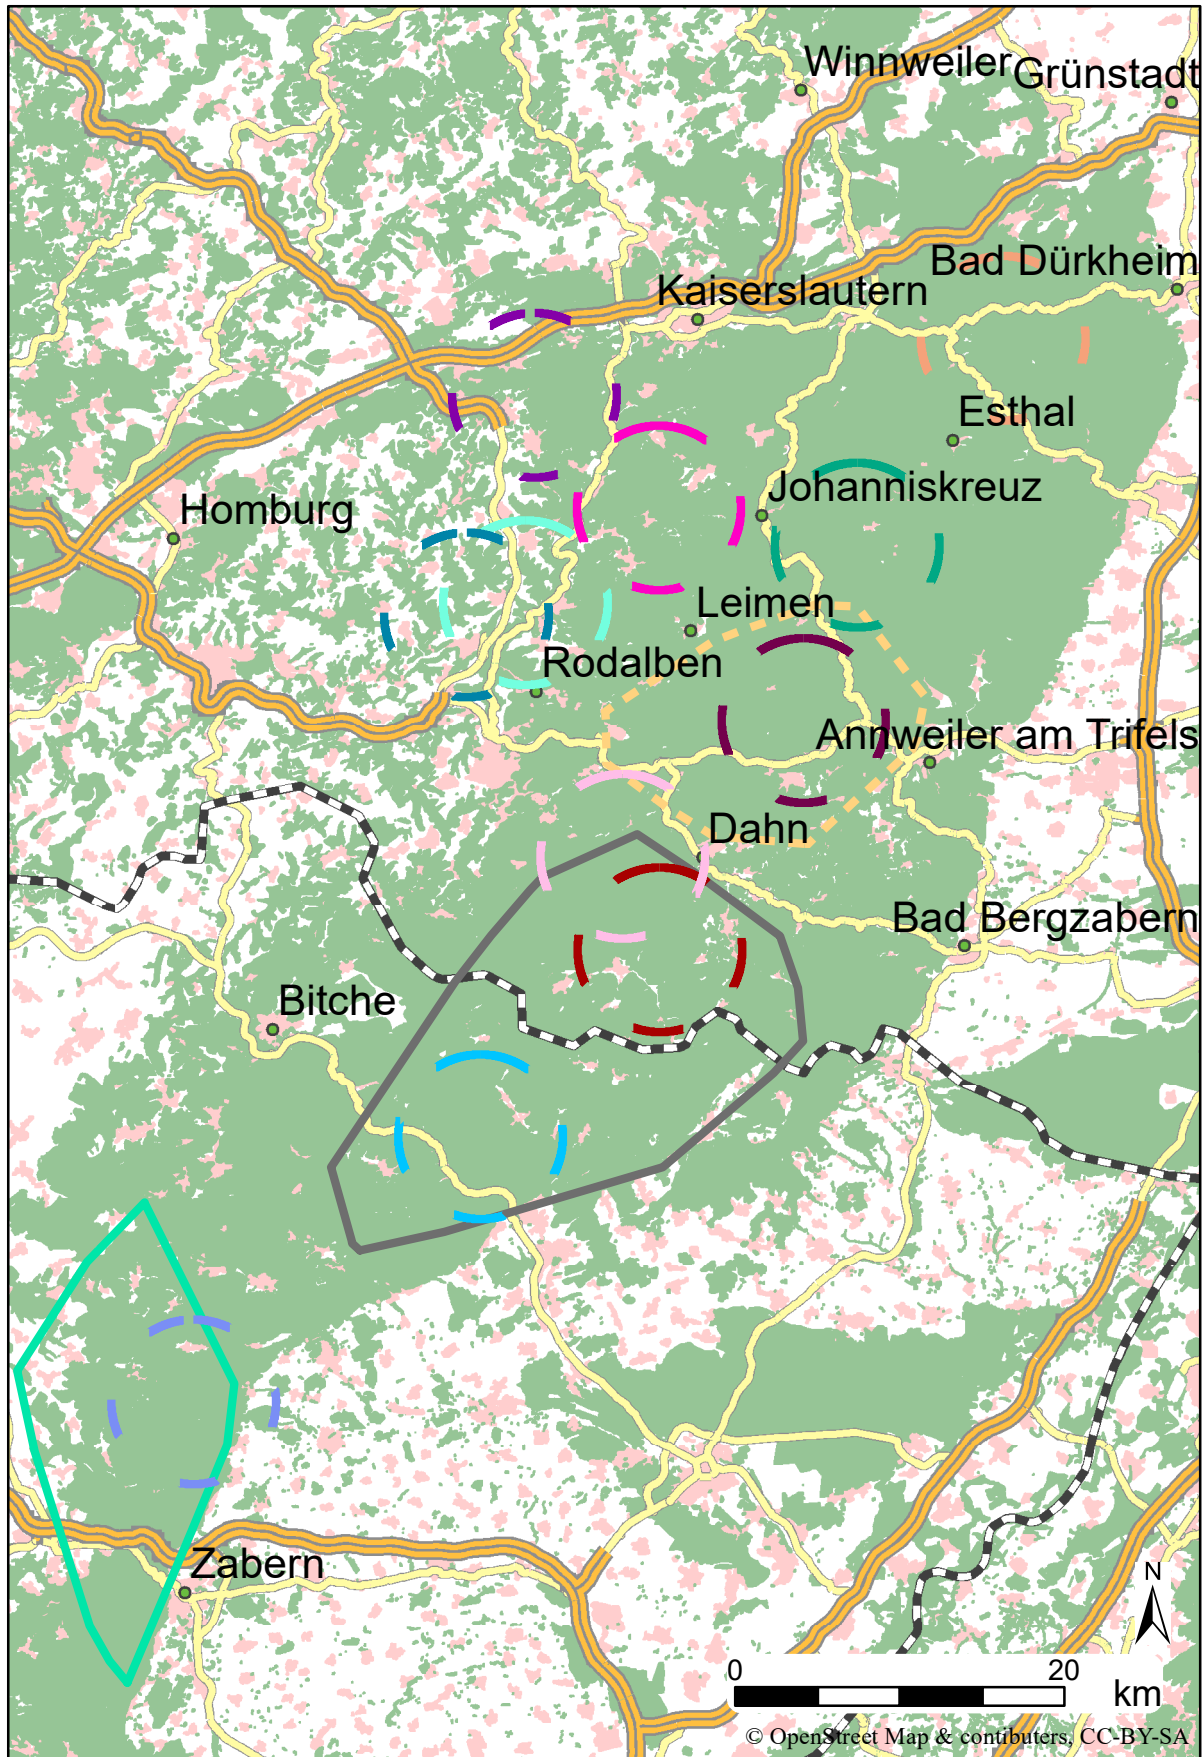

MCP-100
Jan.- Apr. 2021 für

- Libre [♂]
- Lycka [♀]
- Isis [♀]
bis 14.01.21

Einzelnachweise

- Tarda [♀]
Juli '21
- Gaupa [♀]
Feb. '21
- Alfi [♂]
Mai '21
- Mala [♀]
Mai '21
- Rosa [♀]
Jan. '21
- Filou [♂]
Apr. '21
- Fran
März '21
- Fifo (2. Junges
'18 v. Rosa)
Apr. '21
- Rumo (3. Junges
'18 v. Rosa)
Apr. '21
- Junges '20
v. Rosa
März '21
- Nachkomme F2?
RP_LL_033m
Juni '21

Landesgrenze

Luchspaten: